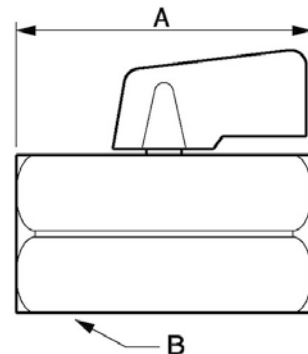

## VÁLVULAS DE MANGUITO ESFÉRICO SOBRE PLACA

Miniválvulas mariposa hembra/hembra

16

Temperatura mín/máx

-10 / 90 °C

Referencia	Roscado
FSI 13P	G1/4
FSI 17P	G3/8
FSI 21P	G1/2